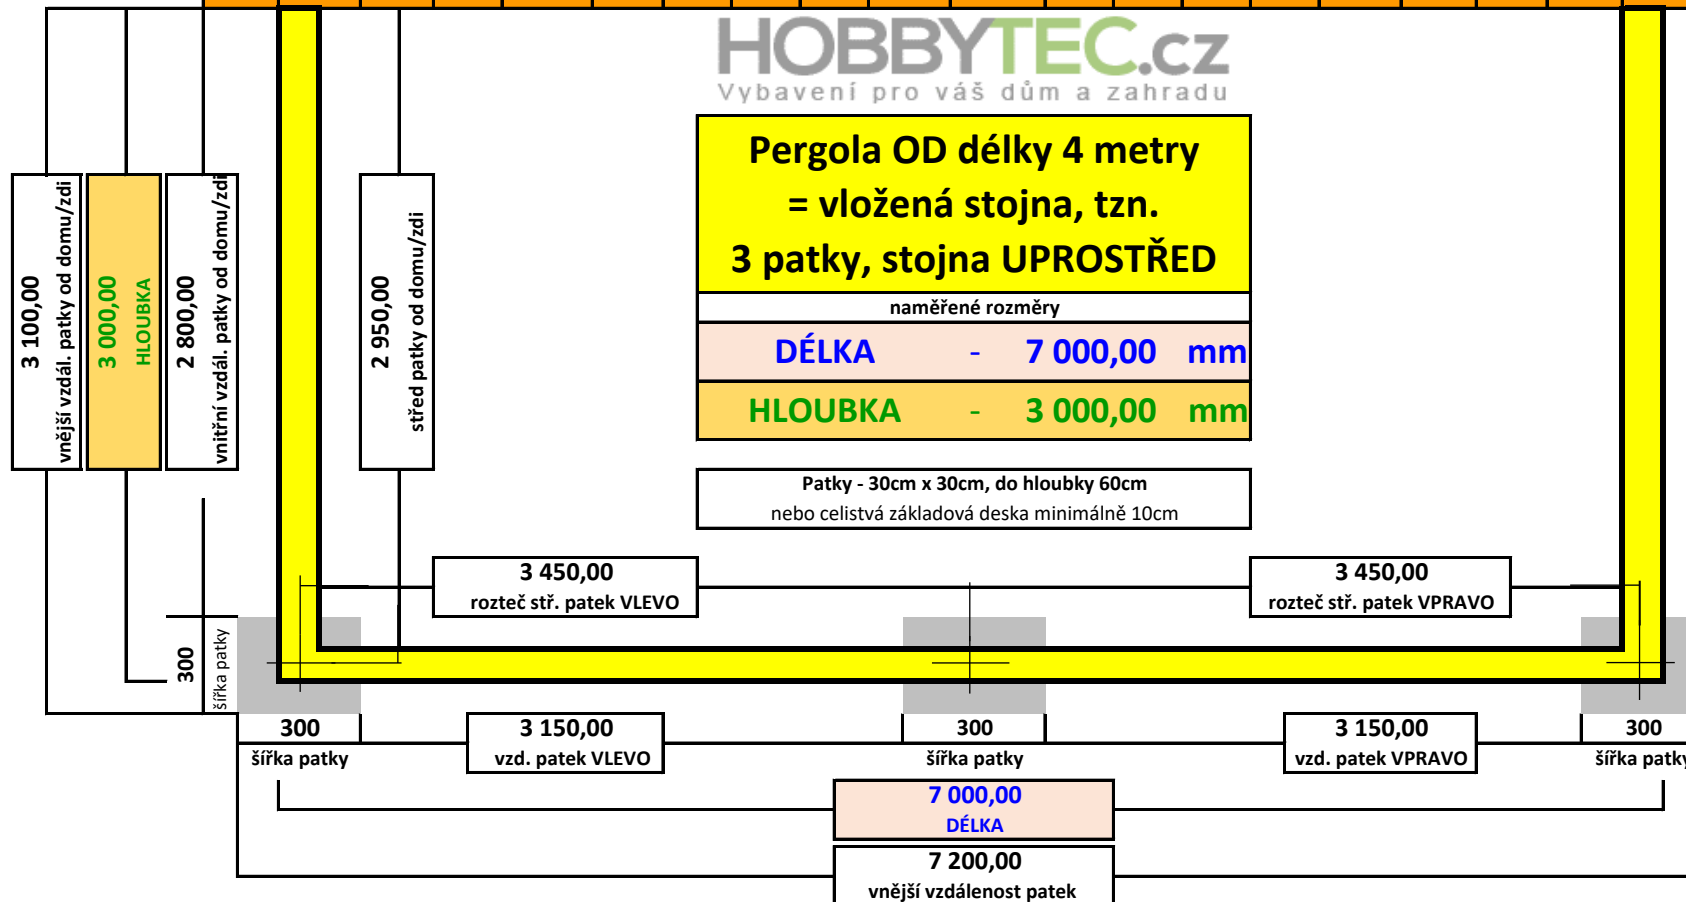

Pro:	
Číslo objednávky:	
Vypracoval:	Gruber tel.

dům / zed'
------------

**HOBBYTEC.cz**  
 Vybavení pro váš dům a zahradu

**Pergola OD délky 4 metry  
 = vložená stojna, tzn.  
 3 patky, stojna UPROSTŘED**

naměřené rozměry

**DÉLKA - 7 000,00 mm**

**HLOUBKA - 3 000,00 mm**

Patky - 30cm x 30cm, do hloubky 60cm  
 nebo celistvá základová deska minimálně 10cm

vnější vzdálenost patek	DÉLKA	7 200,00 mm
vzd. patek VLEVO	DÉLKA	3 150,00 mm
rozteč stř. patek VLEVO	DÉLKA	3 450,00 mm
vzd. patek VPRAVO	DÉLKA	3 150,00 mm
rozteč stř. patek VPRAVO	DÉLKA	3 450,00 mm
vnější vzdál. patky od domu/zdi	HLOUBKA	3 100,00 mm
střed patky od domu/zdi	HLOUBKA	2 950,00 mm
vnitřní vzdál. patky od domu/zdi	HLOUBKA	2 800,00 mm